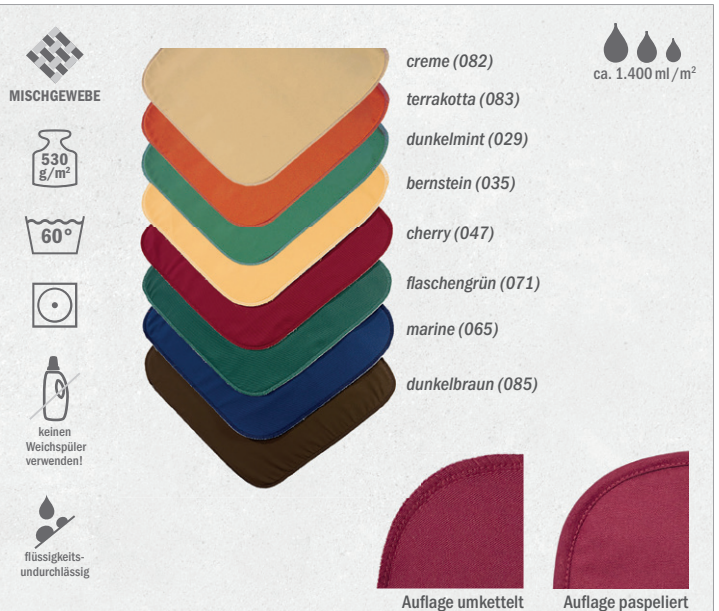

4 | INKONTINENZ SITZAUFLAGE »UNI«

MISCHGEWEBE

530 g/m²

60°

ca. 1.400 ml/m²

- creme (082)
- terrakotta (083)
- dunkelmint (029)
- bernstein (035)
- cherry (047)
- flaschengrün (071)
- marine (065)
- dunkelbraun (085)

Auflage umkettelt

Auflage paspeliert

- Oberstoff 65% Polyester / 35% Baumwolle
  Zwischenlage, Saugvlies und angeraute Unterseite 100% Polyester mit innenliegender wasserundurchlässiger PU-Beschichtung
- Größe: 40 x 40 cm

	Bestell-Nummer Artikel (Farb-Nummer) Größe	VE*	Preis pro Stk.	Aktionspreis pro Stk.
umkettelt	I10803 (..) -K040040	/	~~10,65 €~~	9,30 €
paspeliert	I10803 (..) -P040040	/	~~13,05 €~~	11,40 €

*HINWEIS: BITTE VERPACKUNGSEINHEITEN (VE) BEACHTEN!

FRIEDRICH WILHELM KUNATH GMBH

Bischofswerdaer Straße 118 • 01900 Großröhrsdorf • Tel.: 035952 402-0 • E-Mail: service@kunath.biz • www.kunath-textilien.de

Preise netto zzgl. gesetzl. MwSt. - Es gelten die allgemeinen Geschäftsbedingungen (unter www.kunath-textilien.de). Nur solange der Vorrat reicht. Gedruckte Farben können vom Original abweichen. Preisvorteil gilt bis 30.06.2026.