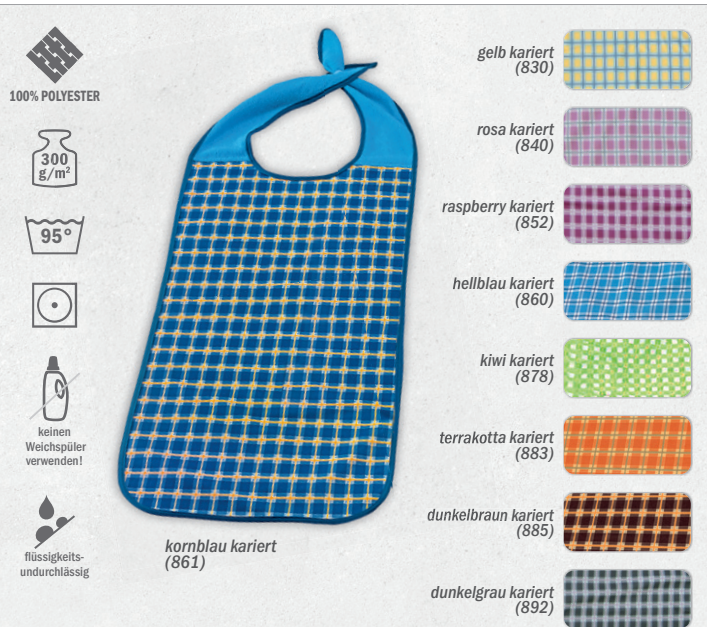

3 | KLEIDERSCHUTZ »BODENSEE«

100% POLYESTER

300 g/m²

95°

- gelb kariert (830)
- rosa kariert (840)
- raspberry kariert (852)
- hellblau kariert (860)
- kiwi kariert (878)
- terrakotta kariert (883)
- dunkelbraun kariert (885)
- dunkelgrau kariert (892)

kornblau kariert (861)

- mit Steckverschluss
- Halsabschluss aus hautsympathischem, weichen Walkfrottier
- Vorderseite leicht aufsaugend, flüssigkeitsundurchlässig
  innenliegende Nässesperrschicht, laminiert

Größe	Bestell-Nummer Artikel (Farb-Nummer) Größe	VE*	Preis pro Stk.	Aktionspreis pro Stk.
45 x 90 cm	E13108 (..) -045090	/	~~8,20 €~~	6,65 €